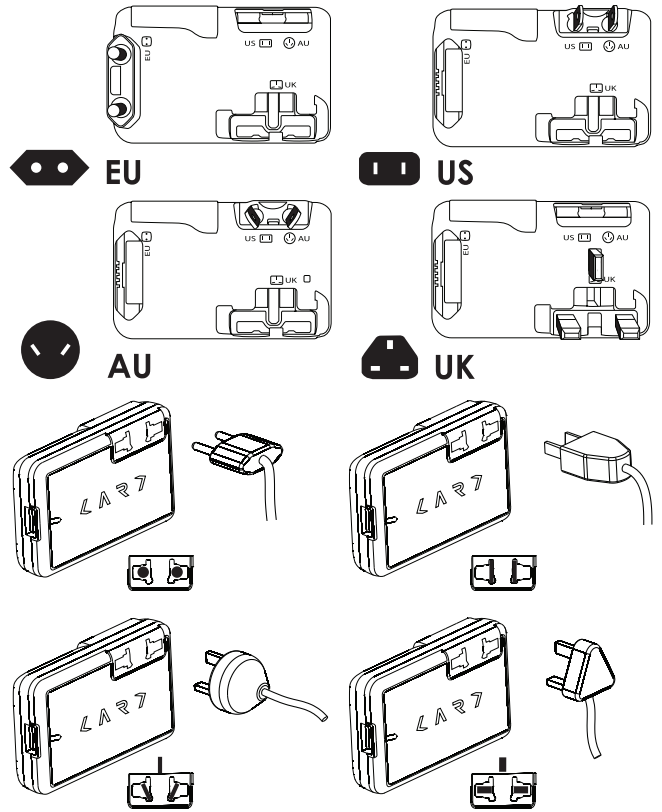

超薄名片式萬國旅行插座

可同時作為插座轉換及提供
USB (1A) 輸出使用!

● 整合100~240V全球通用變壓器設計

● 整合式設計, AC與USB DC可同時供電

● USB輸出可達1A, 供iPhone\iPad\Android及智能手機快速充電以及其他的USB裝置充電。

規格

- 新加坡設計
- 可在全球150多個國家使用
- 超薄整合式設計
- 輸出電壓: 5VDC/1000mA max.
- 保固一年 重量: 76g
- 尺寸: WDH: 85x54.5x21.4mm

● 可用於全球150多個國家

● 打開保險絲蓋並取出保險絲

● 置換 6.3A 保險絲

● 不同插頭的安全切換鎖

UK / US (AU)

EU

注意事項:

- 請勿使用高功率設備 (吹風機低於630W/100V, 1260W/200V)
- 請不要嘗試同時使用多個類型插腳
- 產品只能室內使用並遠離潮濕環境
- 為了安全起見, 請使用保護蓋
- 將安全開關滑至所選用的插頭位置