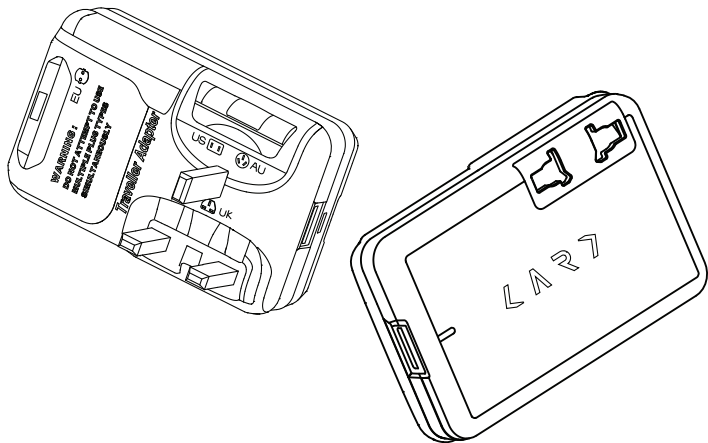

超薄名片式萬國旅行插座

可同時作為插座轉換及提供
USB (1A) 輸出使用!

● 整合100~240V全球通用變壓器設計

● 整合式設計, AC與USB DC可同時供電

● USB輸出可達1A, 供iPhone\iPad\Android及智能手機快速充電以及其他的USB裝置充電。

規格

- 新加坡設計
- 可在全球150多個國家使用
- 超薄整合式設計
- 輸出電壓: 5VDC/1000mA max.
- 保固一年 重量: 76g
- 尺寸: WDH: 85x54.5x21.4mm

● 可用於全球150多個國家

● 打開保險絲蓋並取出保險絲

● 置換 6.3A 保險絲

● 不同插頭的安全切換鎖

UK / US (AU)

EU

注意事項:

- 請勿使用高功率設備 (吹風機低於630W/100V, 1260W/200V)
- 請不要嘗試同時使用多個類型插腳
- 產品只能室內使用並遠離潮濕環境
- 為了安全起見, 請使用保護蓋
- 將安全開關滑至所選用的插頭位置