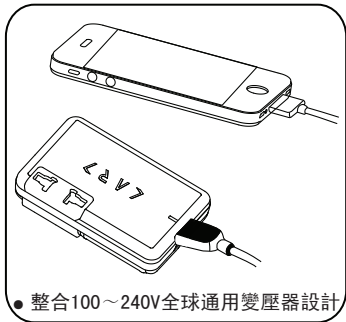

超薄名片式萬國旅行插座

可同時作為插座轉換及提供
USB (1A) 輸出使用!

● 整合100~240V全球通用變壓器設計

● 整合式設計, AC與USB DC可同時供電

● USB輸出可達1A, 供iPhone\iPad\Android及智能手機快速充電以及其他的USB裝置充電。

規格

- 新加坡設計
- 可在全球150多個國家使用
- 超薄整合式設計
- 輸出電壓: 5VDC/1000mA max.
- 保固一年 重量: 76g
- 尺寸: WDH: 85x54.5x21.4mm