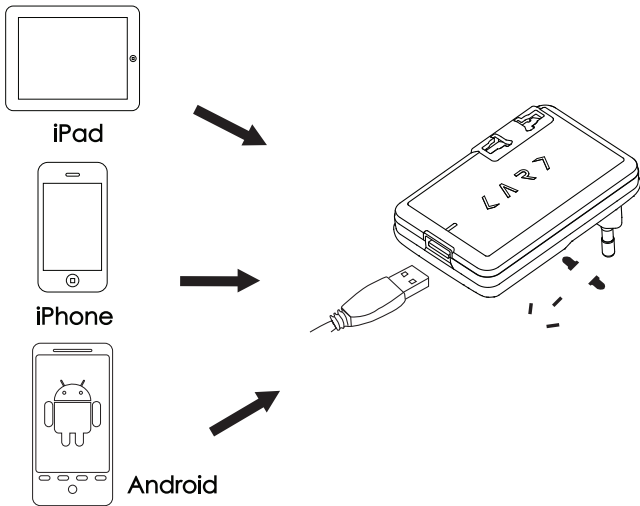

超薄名片式萬國旅行插座

可同時作為插座轉換及提供
USB (1A) 輸出使用!

● 整合100~240V全球通用變壓器設計

● 整合式設計, AC與USB DC可同時供電

● USB輸出可達1A, 供iPhone\iPad\Android及智能手機快速充電以及其他的USB裝置充電。

規格

- 新加坡設計
- 可在全球150多個國家使用
- 超薄整合式設計
- 輸出電壓: 5VDC/1000mA max.
- 保固一年 重量: 76g
- 尺寸: WDH: 85x54.5x21.4mm

● 可用於全球150多個國家

● 打開保險絲蓋並取出保險絲

● 置換 6.3A 保險絲

● 不同插頭的安全切換鎖

UK / US (AU)

EU

注意事項:

- 請勿使用高功率設備 (吹風機低於630W/100V, 1260W/200V)
- 請不要嘗試同時使用多個類型插腳
- 產品只能室內使用並遠離潮濕環境
- 為了安全起見, 請使用保護蓋
- 將安全開關滑至所選用的插頭位置