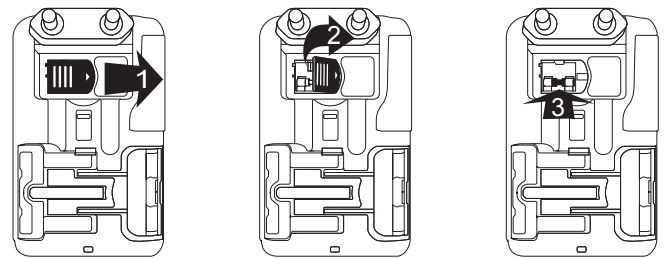

超薄名片式萬國旅行插座

可同時作為插座轉換及提供
USB (1A) 輸出使用!

● 整合100~240V全球通用變壓器設計

● 整合式設計, AC與USB DC可同時供電

● USB輸出可達1A, 供iPhone\iPad\Android及智能手機快速充電以及其他的USB裝置充電。

規格

- 新加坡設計
- 可在全球150多個國家使用
- 超薄整合式設計
- 輸出電壓: 5VDC/1000mA max.
- 保固一年 重量: 76g
- 尺寸: WDH: 85x54.5x21.4mm

● 可用於全球150多個國家

● 打開保險絲蓋並取出保險絲

● 置換 6.3A 保險絲

● 不同插頭的安全切換鎖

UK / US (AU)

EU

注意事項:

- 請勿使用高功率設備 (吹風機低於630W/100V, 1260W/200V)
- 請不要嘗試同時使用多個類型插腳
- 產品只能室內使用並遠離潮濕環境
- 為了安全起見, 請使用保護蓋
- 將安全開關滑至所選用的插頭位置