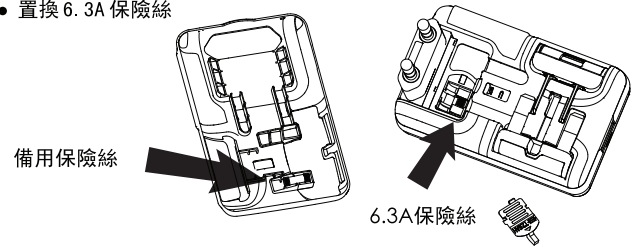

超薄名片式萬國旅行插座

可同時作為插座轉換及提供
USB (1A) 輸出使用!

● 整合100~240V全球通用變壓器設計

● 整合式設計, AC與USB DC可同時供電

● USB輸出可達1A, 供iPhone\iPad\Android及智能手機快速充電以及其他的USB裝置充電。

規格

- 新加坡設計
- 可在全球150多個國家使用
- 超薄整合式設計
- 輸出電壓: 5VDC/1000mA max.
- 保固一年 重量: 76g
- 尺寸: WDH: 85x54.5x21.4mm

● 可用於全球150多個國家

● 打開保險絲蓋並取出保險絲

● 置換 6.3A 保險絲

● 不同插頭的安全切換鎖

UK / US (AU)

EU

注意事項:

- 請勿使用高功率設備 (吹風機低於630W/100V, 1260W/200V)
- 請不要嘗試同時使用多個類型插腳
- 產品只能室內使用並遠離潮濕環境
- 為了安全起見, 請使用保護蓋
- 將安全開關滑至所選用的插頭位置