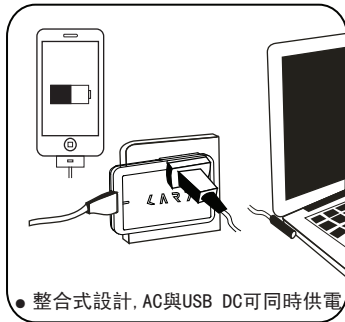

超薄名片式萬國旅行插座

可同時作為插座轉換及提供
USB (1A) 輸出使用!

● 整合100~240V全球通用變壓器設計

● 整合式設計, AC與USB DC可同時供電

● USB輸出可達1A, 供iPhone\iPad\Android及智能手機快速充電以及其他的USB裝置充電。

規格

- 新加坡設計
- 可在全球150多個國家使用
- 超薄整合式設計
- 輸出電壓: 5VDC/1000mA max.
- 保固一年 重量: 76g
- 尺寸: WDH: 85x54.5x21.4mm

● 可用於全球150多個國家

● 打開保險絲蓋並取出保險絲

● 置換 6.3A 保險絲

● 不同插頭的安全切換鎖

UK / US (AU)

EU

注意事項:

- 請勿使用高功率設備 (吹風機低於630W/100V, 1260W/200V)
- 請不要嘗試同時使用多個類型插腳
- 產品只能室內使用並遠離潮濕環境
- 為了安全起見, 請使用保護蓋
- 將安全開關滑至所選用的插頭位置