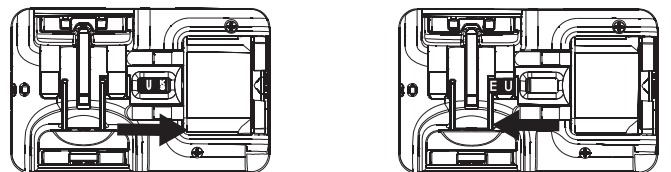

● 可用於全球150多個國家

● 打開保險絲蓋並取出保險絲

● 置換 6.3A 保險絲

● 不同插頭的安全切換鎖

UK / US (AU)

EU

注意事項:

- 請勿使用高功率設備 (吹風機低於630W/100V, 1260W/200V)
- 請不要嘗試同時使用多個類型插腳
- 產品只能室內使用並遠離潮濕環境
- 為了安全起見, 請使用保護蓋
- 將安全開關滑至所選用的插頭位置